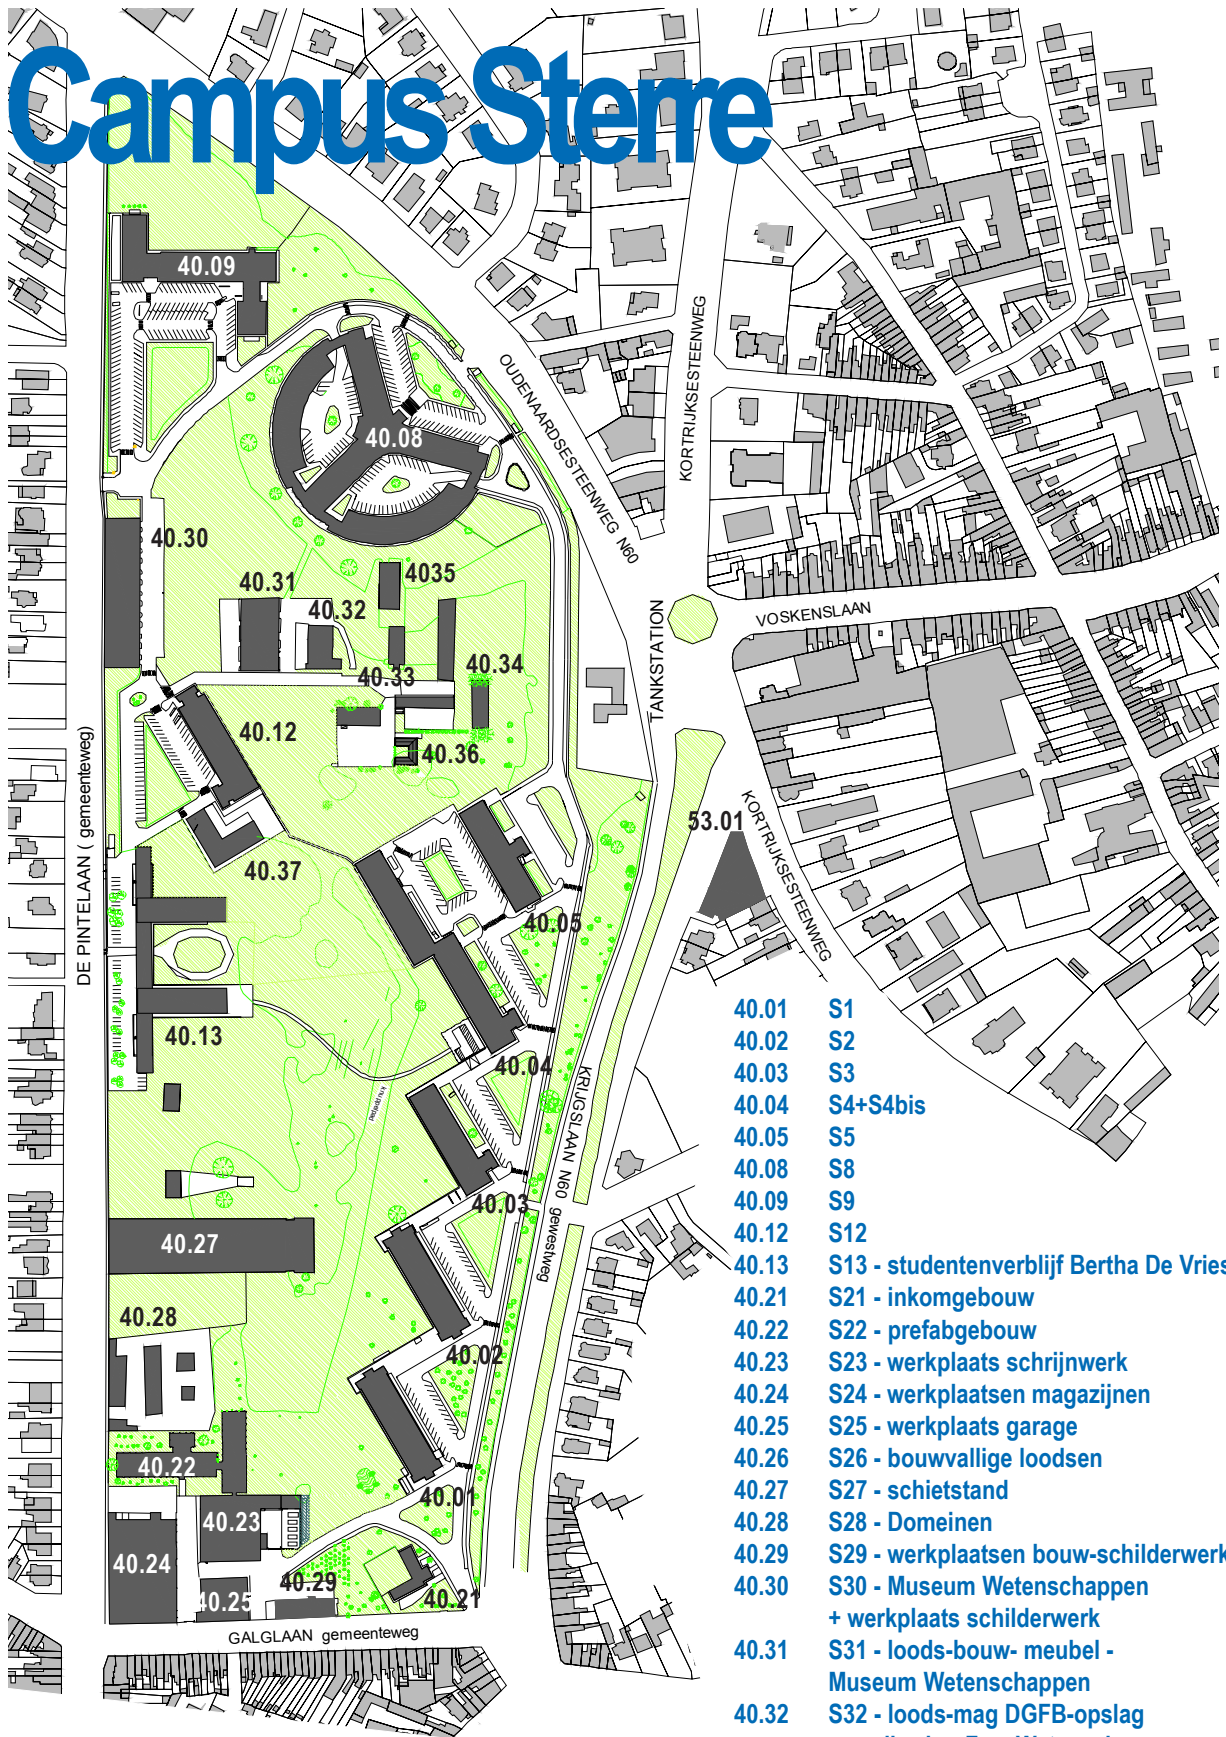

Campus Sterre

- | | |
|-------|---|
| 40.01 | S1 |
| 40.02 | S2 |
| 40.03 | S3 |
| 40.04 | S4+S4bis |
| 40.05 | S5 |
| 40.08 | S8 |
| 40.09 | S9 |
| 40.12 | S12 |
| 40.13 | S13 - studentenverblijf Bertha De Vriese |
| 40.21 | S21 - inkomgebouw |
| 40.22 | S22 - prefabgebouw |
| 40.23 | S23 - werkplaats schrijnwerk |
| 40.24 | S24 - werkplaatsen magazijnen |
| 40.25 | S25 - werkplaats garage |
| 40.26 | S26 - bouwvallige loodsen |
| 40.27 | S27 - schietstand |
| 40.28 | S28 - Domeinen |
| 40.29 | S29 - werkplaatsen bouw-schilderwerk |
| 40.30 | S30 - Museum Wetenschappen
+ werkplaats schilderwerk |
| 40.31 | S31 - loods-bouw- meubel -
Museum Wetenschappen |
| 40.32 | S32 - loods-mag DGFB-opslag
grondboring Fac. Wetenschappen |
| 40.33 | S33 - loods -WE10V-bijen |
| 40.34 | S34 - werkplaats tuiniers |
| 40.35 | S35 - loods-WE10V-bijen |
| 40.36 | S36 - stal-WE10V-bijen |
| 40.37 | S37 - containergebouw kinderdagverblijf |
| 53.01 | Studentenverblijf Astrid |